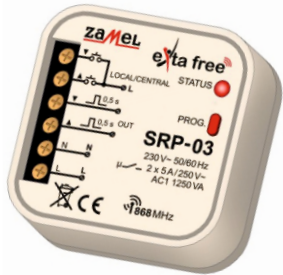

OSPEL

seria SONATA biała i czarna

-30%

Promocja obowiązuje od 20.06.2017 do 31.07.2017

SRP-04 STEROWNIK ROLET UNIWERSALNY
EXT10000225

58,67 zł brutto
47,70 zł netto

SRP-03 STEROWNIK ROLET CENTRALNY
EXF10000081

76,26 zł brutto
62,00 zł netto

zaMeL

Promocja obowiązuje od 20.06.2017 do 31.07.2017

ETI

61,49 zł brutto
49,99 zł netto

Wyłącznik
różnicowoprądowy
EFI6-2 AC 25/0.03

Wyłącznik
różnicowoprądowy
EFI6-4 AC 40/0.03