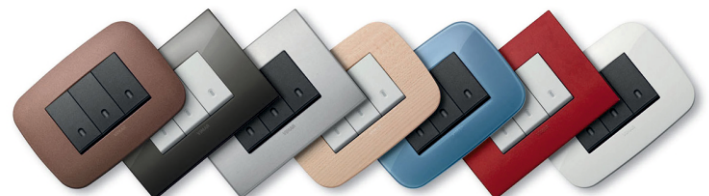

7,50 zł brutto
6,10 zł netto

BOX 306 PUSZKA 150X110X70 DŁAWIK Ip55
BOX 416 PUSZKA 190X140X70 BEZ DŁAWIKA